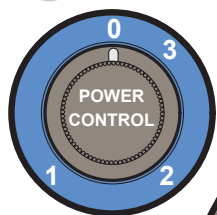

C

4

4.1

4.2

5

MAX 2min

6

6.1