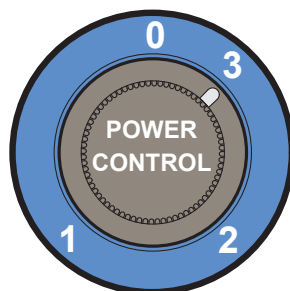

C

4

4.1

4.2

5

MAX 2min

6

6.1