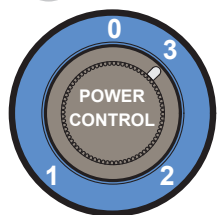

C

4

4.1

4.2

5

MAX 2min

6

6.1

6.2

6.3

6.4

7